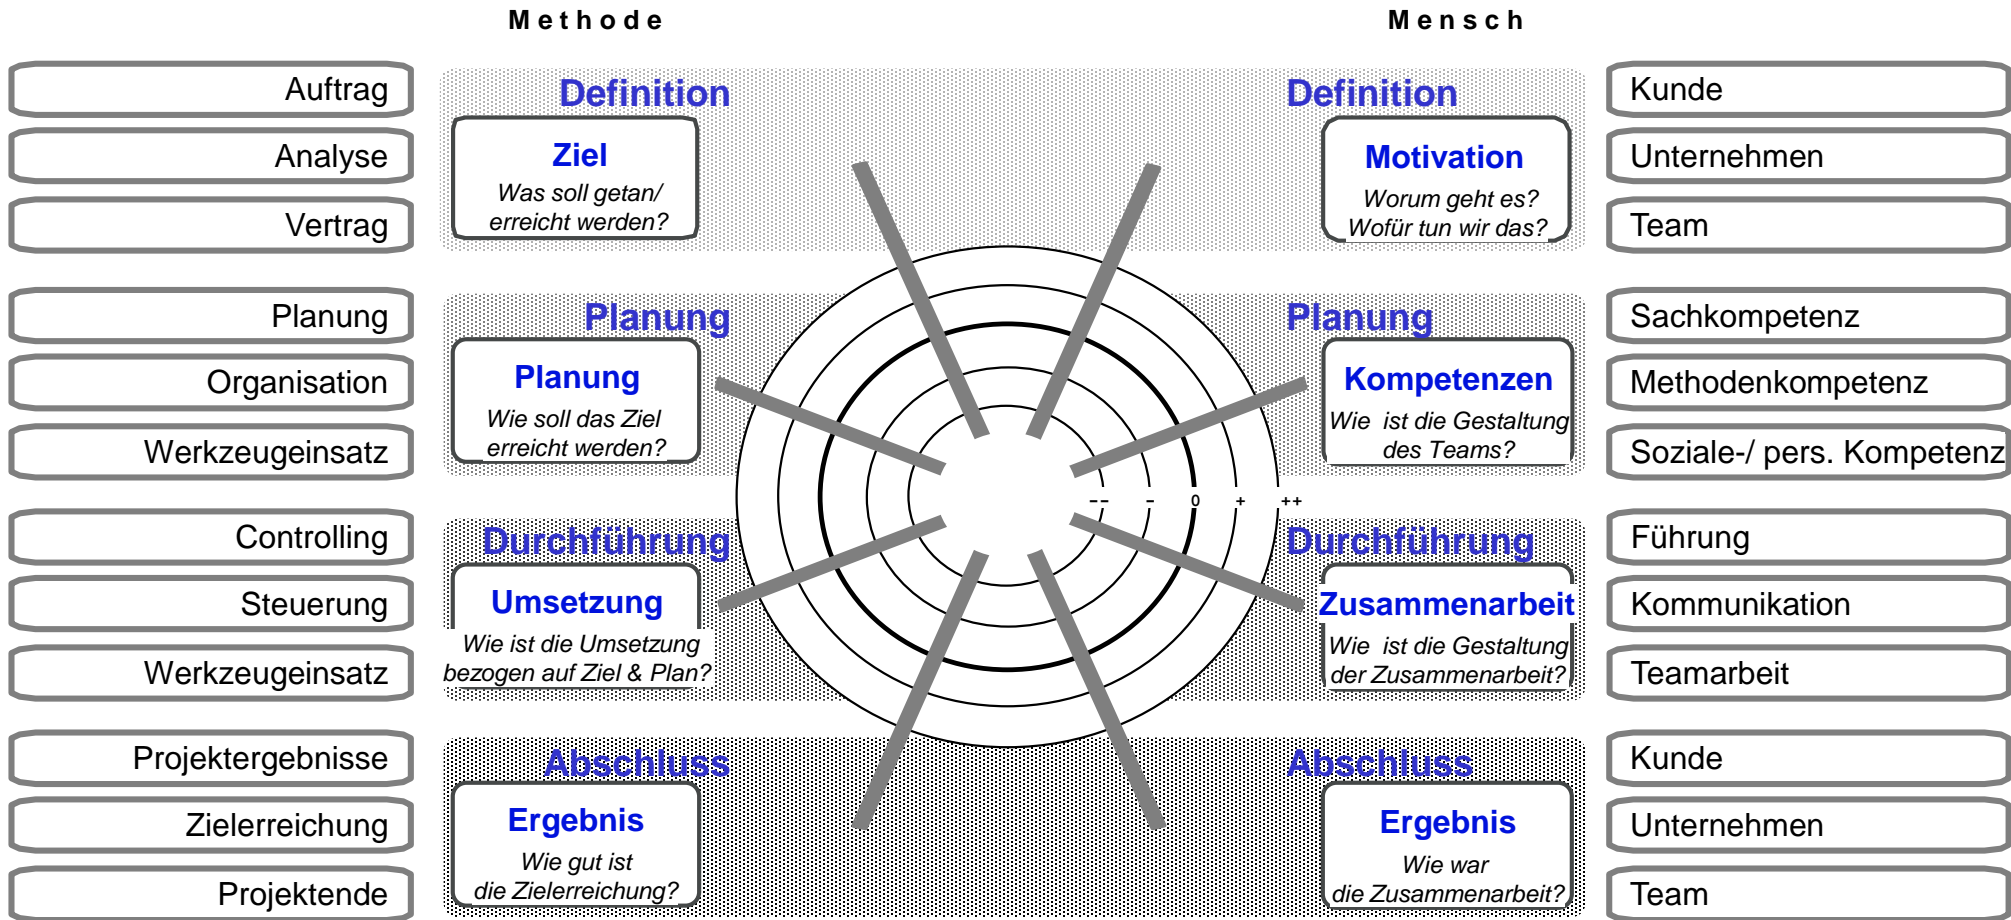

Project Check

- Er zeigt auf einen Blick die verborgenen Stärken und Schwächen und Ihre Auswirkungen auf den Projekterfolg.
- Er bündelt die Erfahrungen der beteiligten Fachleute und visualisiert Abhängigkeiten
- Er ist einfach zu verwenden und bringt schnelle Ergebnisse
- Er lässt vergleiche und Ratings zu
- Er zeigt, worauf es ankommt
- Er lässt Entwicklungsfortschritte erkennen